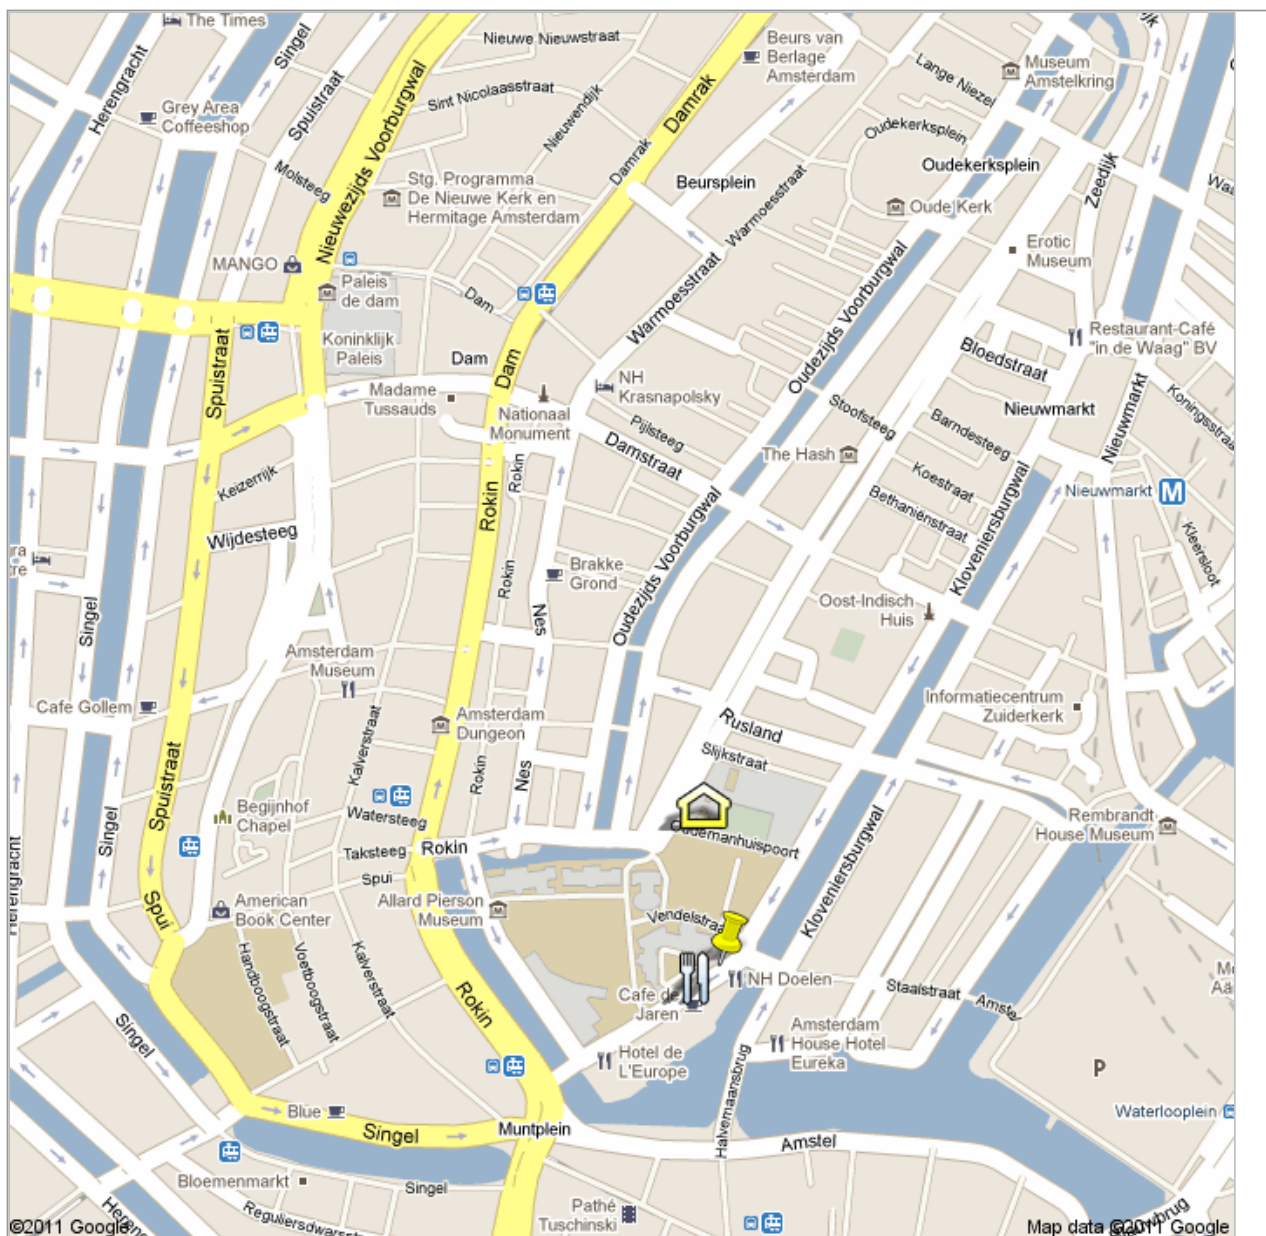

Opmerkingen Map with locations CR2011

CR2011 Conference May 20

Area map CR2011 Conference May 20

1 weergaven - Niet Openbaar

Gemaakt op 16 mei - < 1 minuut geleden bijgewerkt

Door [acle](#)

 [Faculty of Law, UvA, Oudemanhuispoort 4-6](#)
1012 Amsterdam